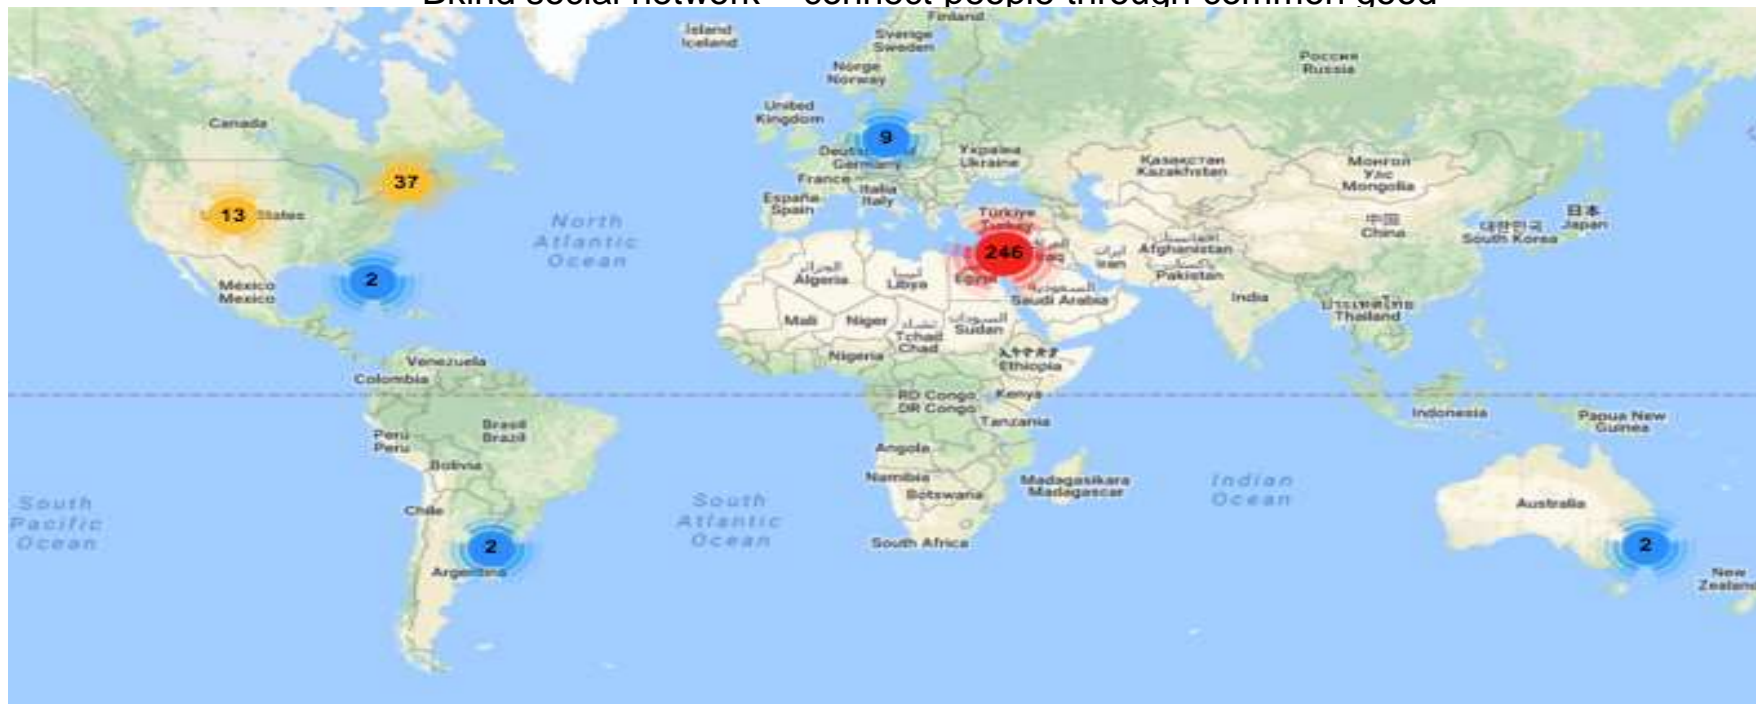

Bkind mobile game

Четвертая фаза – движение доброты

Fourth phase – kind movement

Социальная сеть Vkind - объединяет людей через общее благо

Vkind social network – connect people through common good

Процесс Bkind